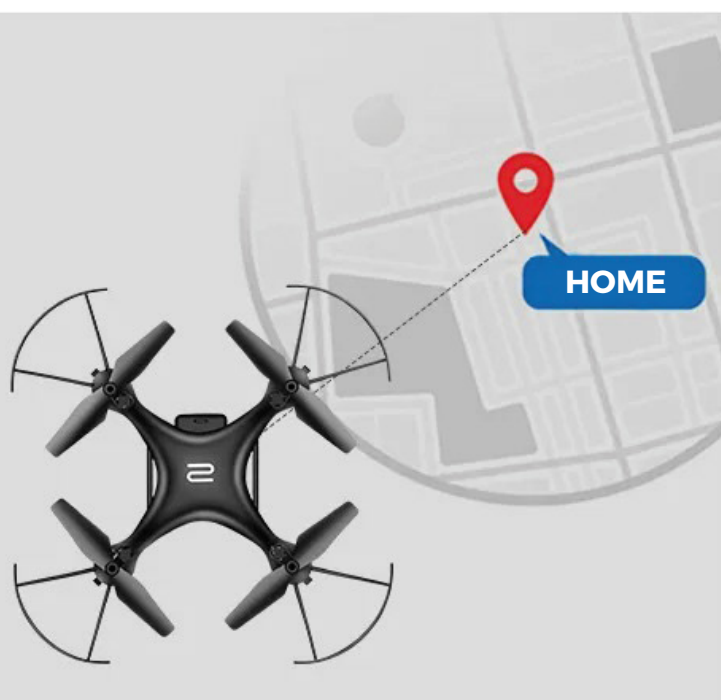

Un solo click per volare

Decollare e atterrare con un tasto del telecomando, nessuna operazione noiosa e di facile controllo

Un solo click per rientrare

Sistema di rientro integrato con un semplice click sul controller