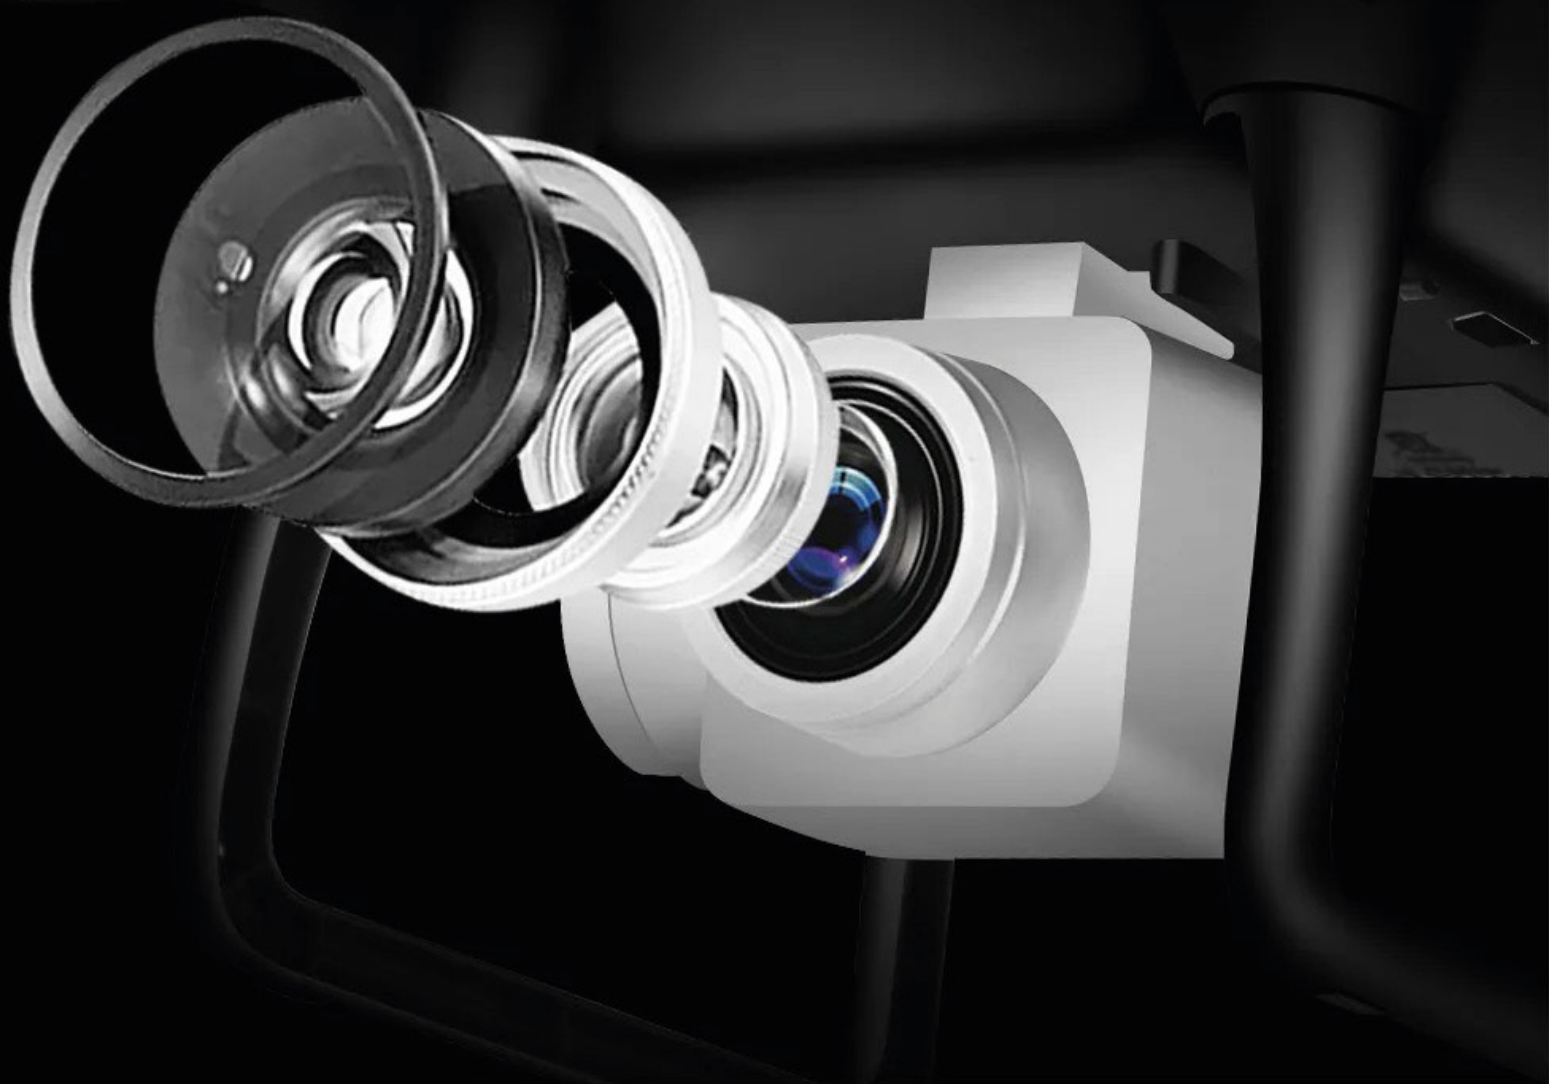

# Impara a filmare e montare video spettacolari

Drone aereo dotato di camera 4k con angolo di visione di 120° per foto e video con immagini chiare e colori brillanti. Facilmente controllabile tramite App e telecomando fino a una distanza di circa 200 m. Il drone possiede una batteria agli ioni di litio da 3.7V 2000 mAh che permette fino a 23 minuti di autonomia in volo. Compatibile anche con visori 3D per rendere l'esperienza di volo più coinvolgente. E' possibile pilotarlo sia all'esterno, ma anche all'interno.

# Fotocamera 4K grandangolare

Grazie alla fotocamera con risoluzione 4K e l'obiettivo grandangolare le riprese saranno di mozzafiato con una qualità elevata.