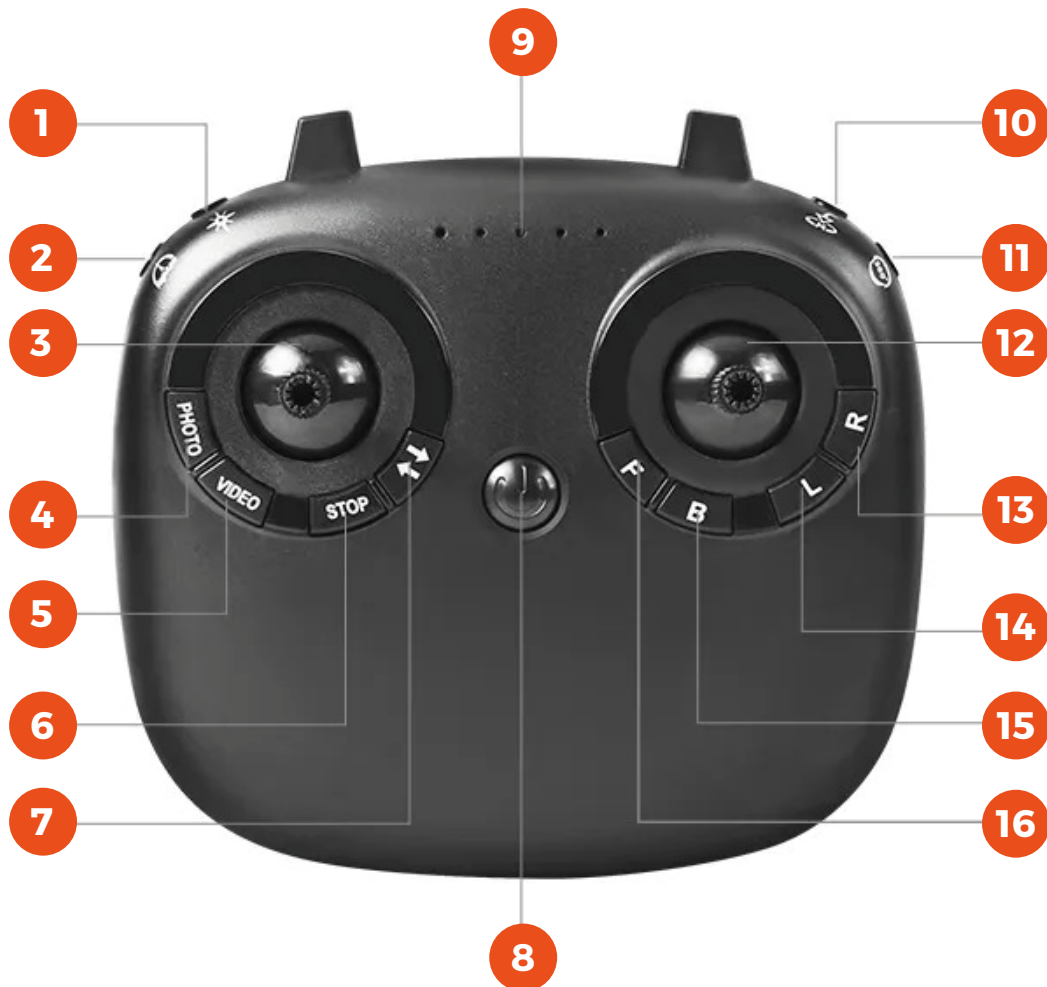

# Impara a filmare e montare video spettacolari

Drone aereo dotato di camera 4k con angolo di visione di 120° per foto e video con immagini chiare e colori brillanti. Facilmente controllabile tramite App e telecomando fino a una distanza di circa 200 m. Il drone possiede una batteria agli ioni di litio da 3.7V 2000 mAh che permette fino a 23 minuti di autonomia in volo. Compatibile anche con visori 3D per rendere l'esperienza di volo più coinvolgente. E' possibile pilotarlo sia all'esterno, ma anche all'interno.

## Headless Mode

Con la modalità headless le fasi di volo saranno più intuitive

**Vola con stile**  
differenziati dalla massa

# Remote control

<b>1</b>	Headless Mode	<b>9</b>	Indicatori di alimentazione
<b>2</b>	Switch velocità	<b>10</b>	Tasto rientra
<b>3</b>	Leva sinistra (su, giù, sinistra, destra)	<b>11</b>	Tasto di rotazione
<b>4</b>	Tasto foto	<b>12</b>	Leva destra (avanti, indietro, sinistra, destra)
<b>5</b>	Tasto video	<b>13</b>	Volo laterale destro
<b>6</b>	Stop di emergenza	<b>14</b>	Volo laterale sinistro
<b>7</b>	Un click decollo e atterraggio	<b>15</b>	Volo frontale
<b>8</b>	Tasto accensione	<b>16</b>	Volo posteriore

## Specifiche tecniche

Risoluzione di acquisizione dell'immagine	4k
Tipo di controllo	App, Joystick
Tempo di volo massimo	23 minuti
Volo al chiuso	Si
Distanza di controllo	100 -200 metri
Dimensioni confezione	27 x 11 x 18 cm
Batteria	3.7V / 2000 mAh
Tempo di ricarica	meno di 120 minuti
Confezione	Custodia portatile
Dimensioni	27 x 27 x 11 cm
Colore	Rosso
Materiale	Plastica
Peso	170 gr