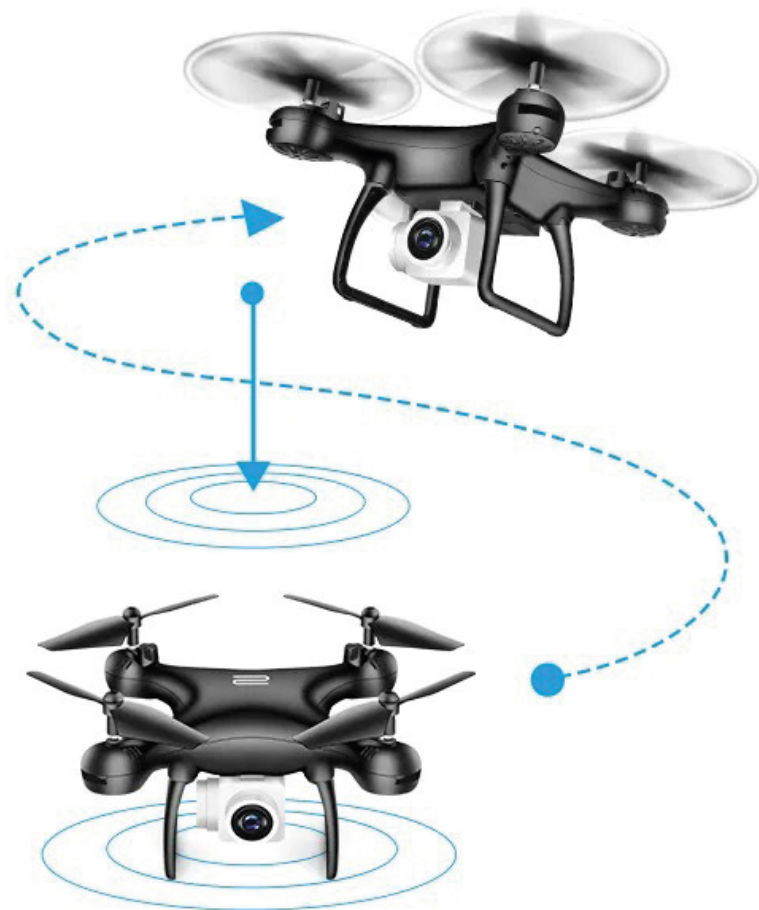

# Impara a filmare e montare video spettacolari

Drone aereo dotato di camera 4k con angolo di visione di 120° per foto e video con immagini chiare e colori brillanti. Facilmente controllabile tramite App e telecomando fino a una distanza di circa 200 m. Il drone possiede una batteria agli ioni di litio da 3.7V 2000 mAh che permette fino a 23 minuti di autonomia in volo. Compatibile anche con visori 3D per rendere l'esperienza di volo più coinvolgente. E' possibile pilotarlo sia all'esterno, ma anche all'interno.

# Interazione con i gesti

Grazie al **riconoscimento dei gesti** potrai interagire con una distanza massima di 5 metri con DRN1 per scattare foto, avviare un video o fermarlo.

# Esperienza di volo immersiva

Compatibile con i visori 3D potrai scoprire prospettive mai viste prima e immergerti in un'esperienza unica.

## Un solo click per volare

Decollare e atterrare con un tasto del telecomando, nessuna operazione noiosa e di facile controllo